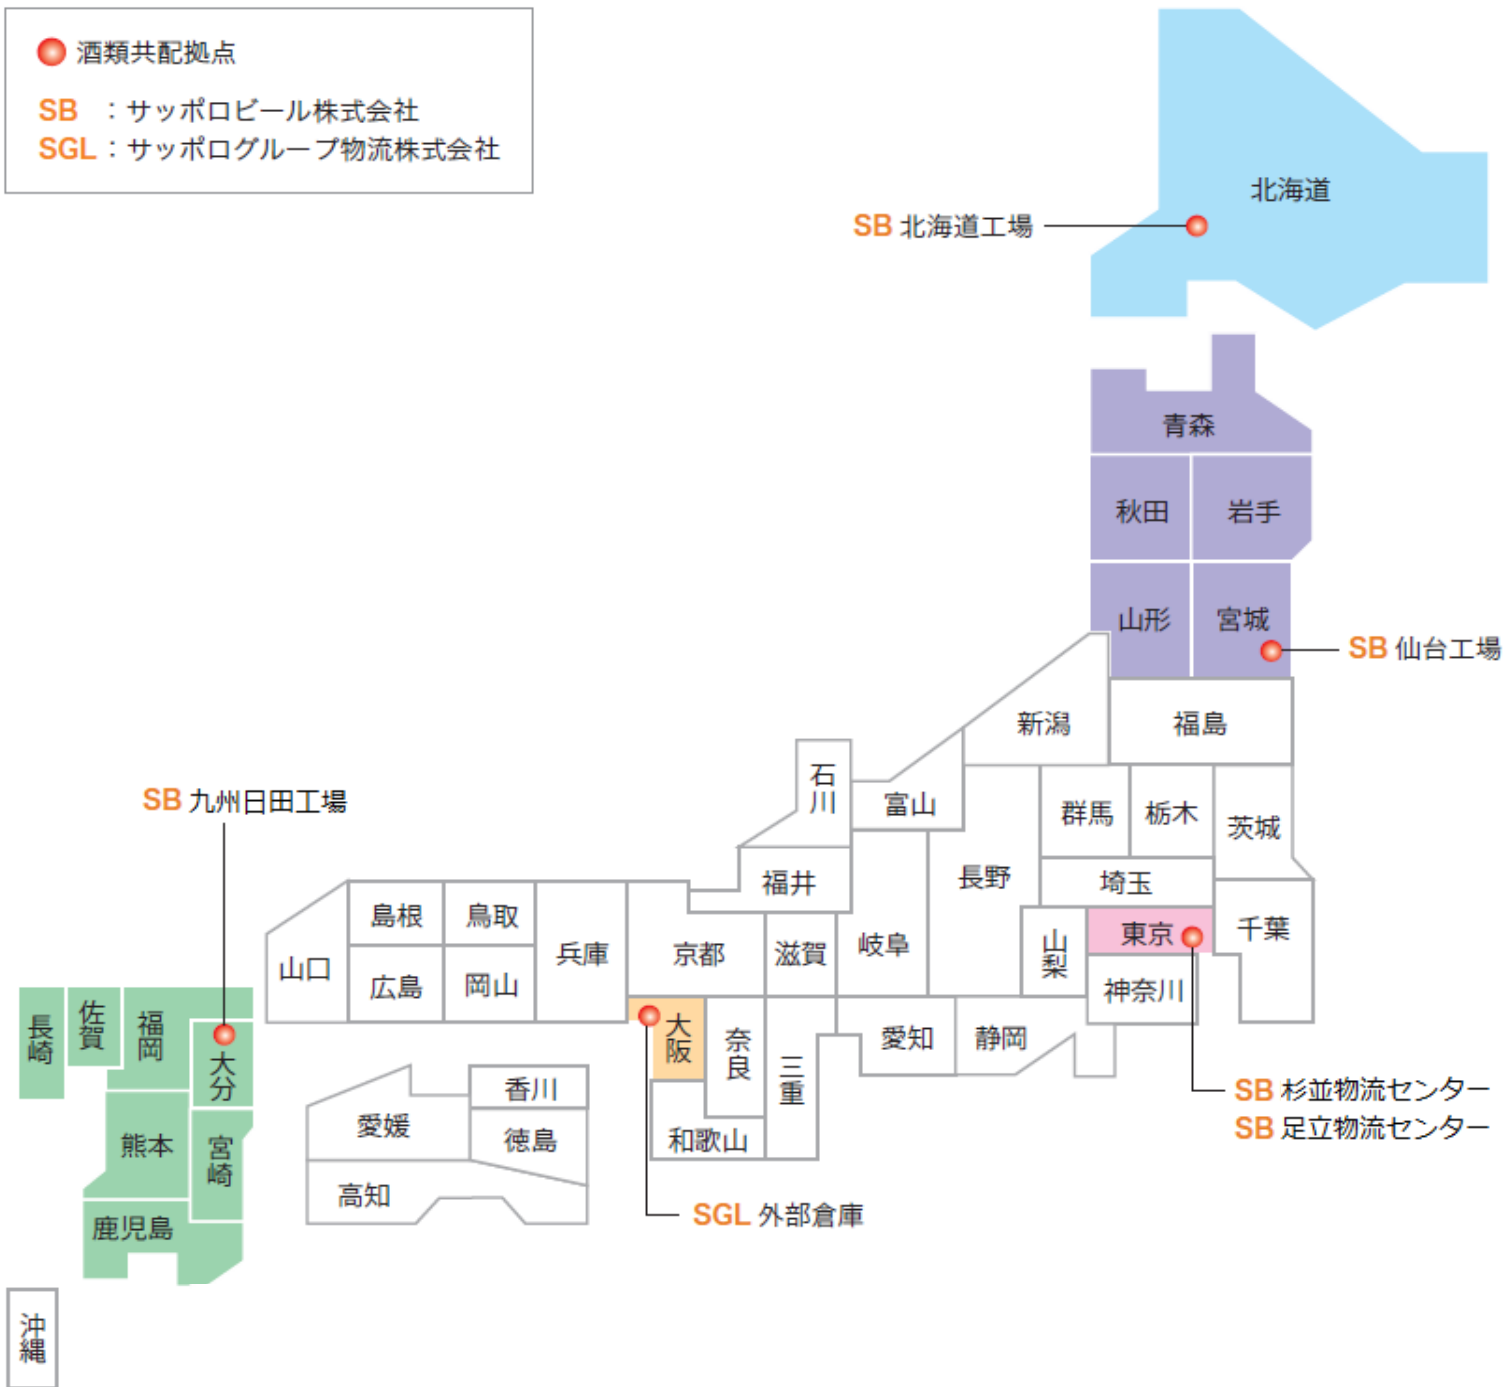

酒類共配エリアマップ

- 酒類共配拠点
- SB : サッポロビール株式会社
- SGL : サッポログループ物流株式会社

お問い合わせ ☎ **03-3444-8680** (平日9:00~17:30)